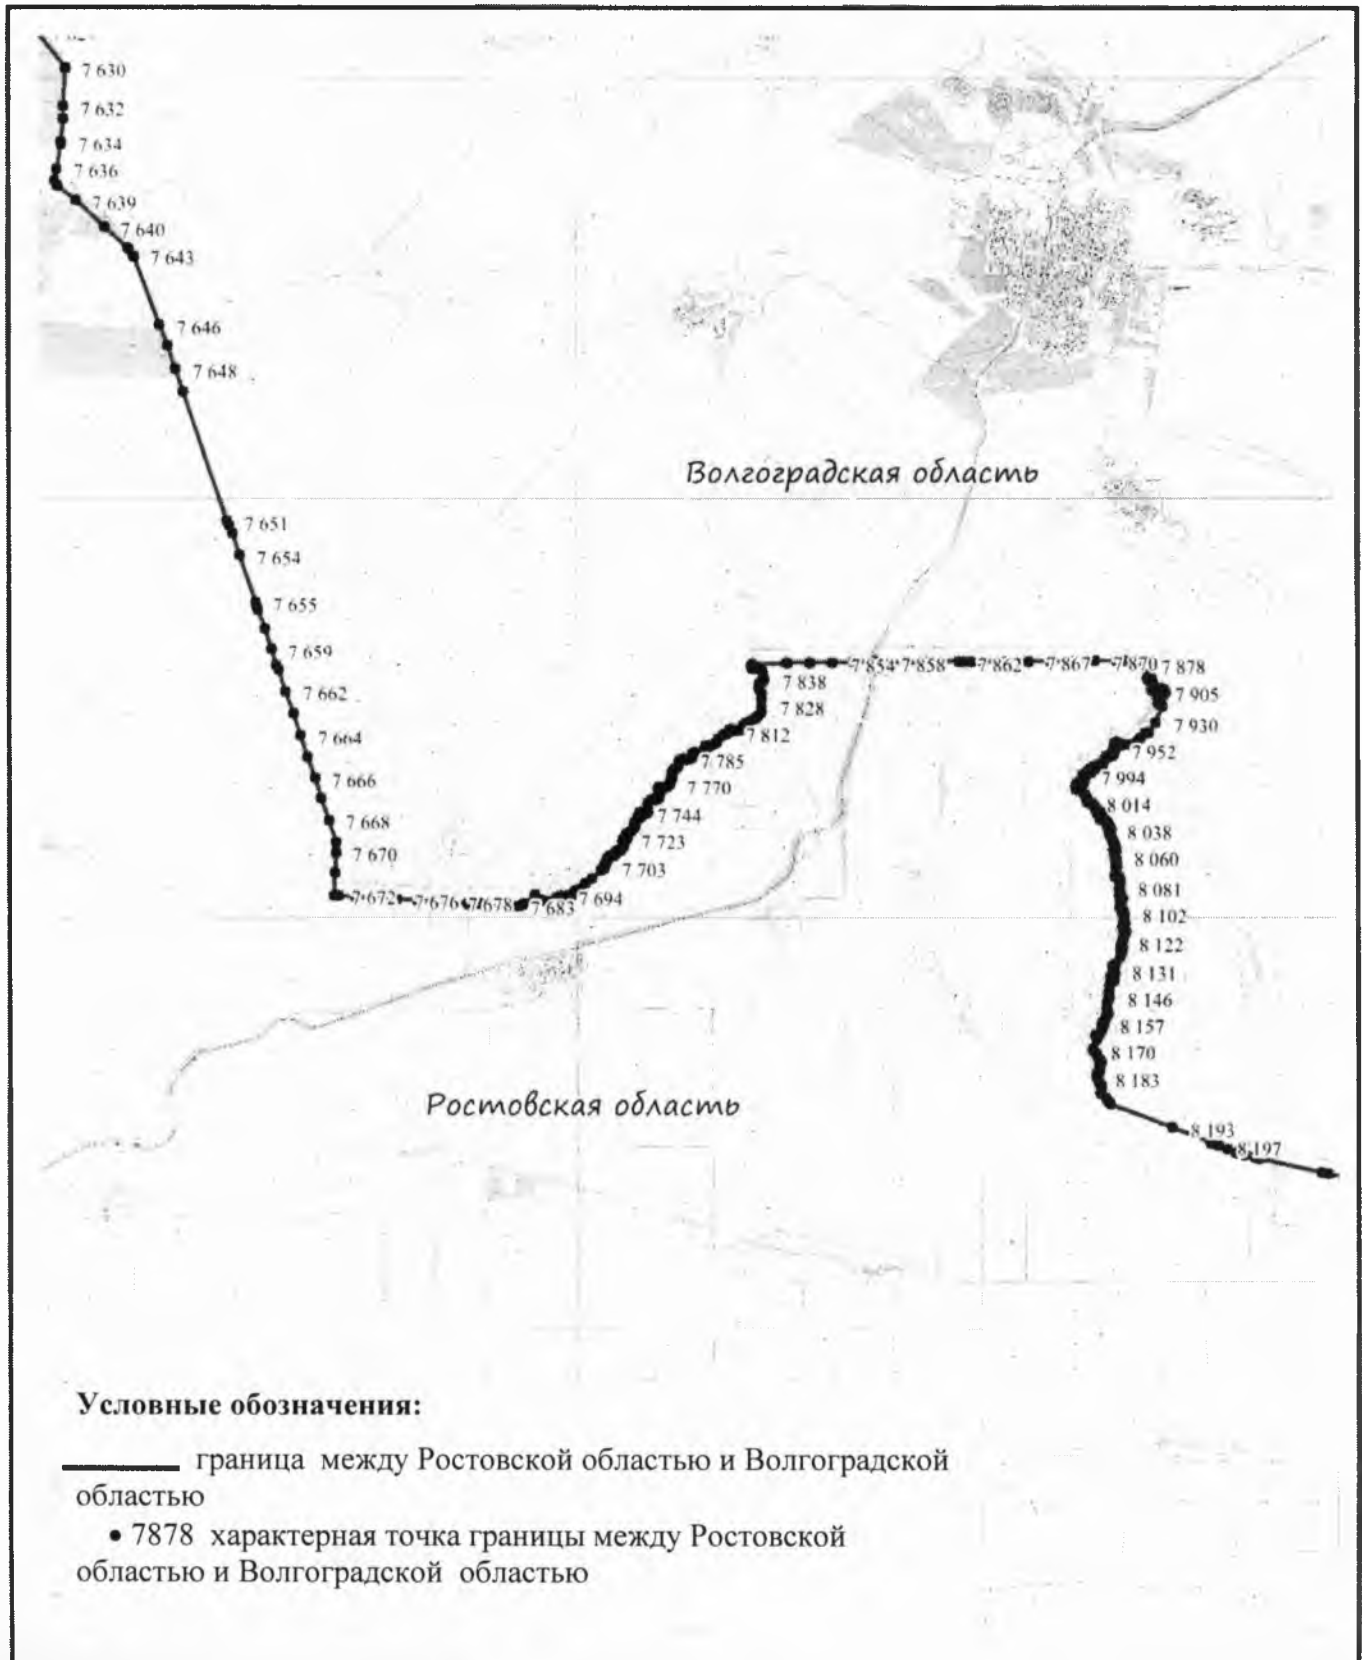

Графическое описание границы между Ростовской областью
и Волгоградской областью

Лист 13