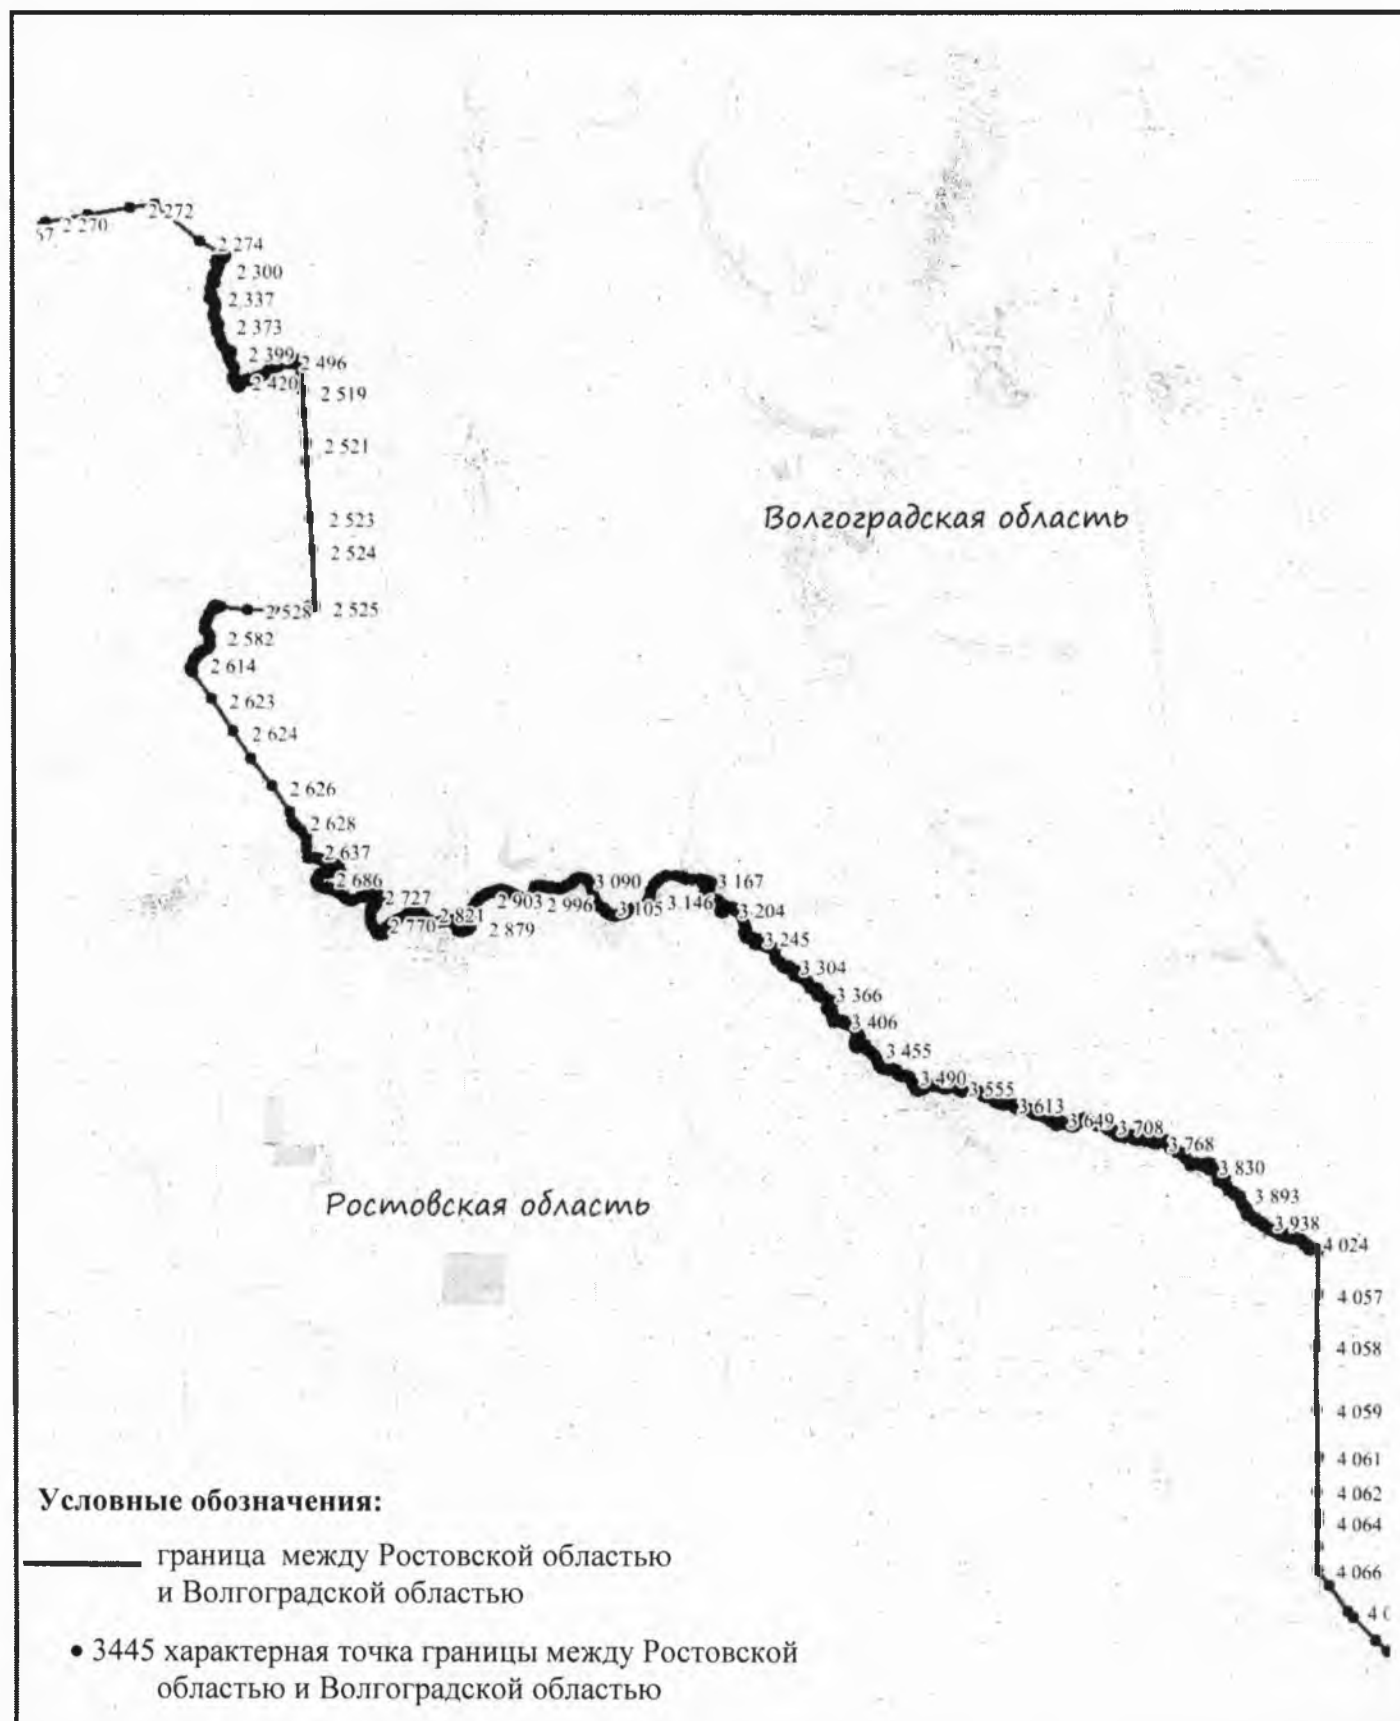

Графическое описание границы между Ростовской областью и Волгоградской областью

Лист 6